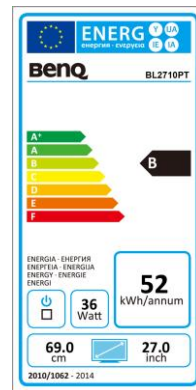

Datenblatt

BenQ BL2710PT

68,58 cm / 27" LED Display

- WQHD – 2560 x 1440 / 16:9
- LED-Hintergrundbeleuchtung
- Blickwinkel H/V 178°/178°
- Statischer Kontrast 1000:1
- Höhenverstellbarkeit 150 mm + Pivot